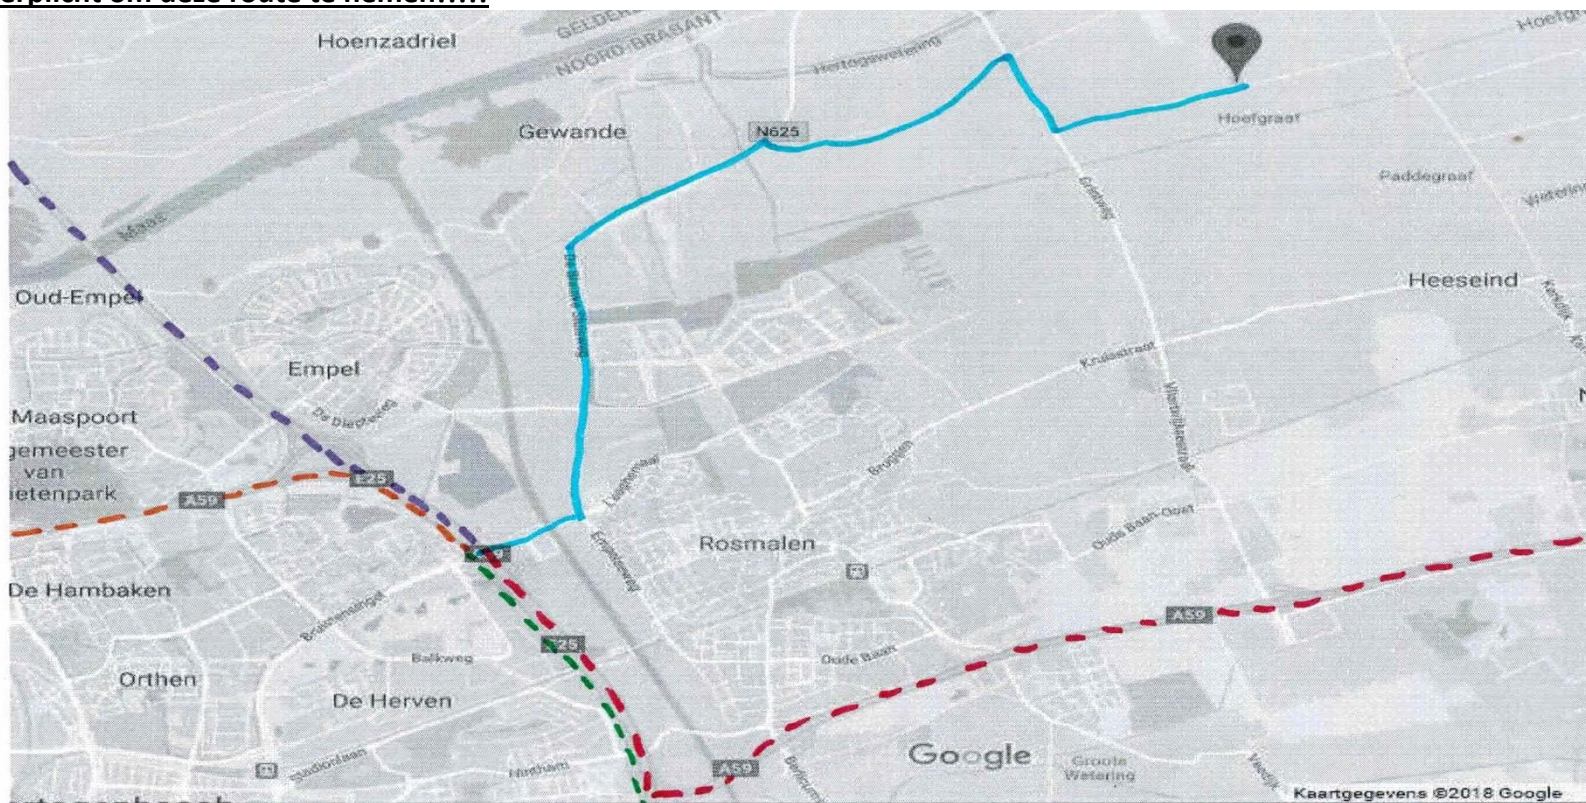

EuroL NK autocross Rosmalen 24 september 2022

Adres: Eerste Hoefsteeg, Rosmalen

Verplicht om deze route te nemen!!!!

- - - A59 vanuit het Oosten
- - - A2 vanuit het Zuiden
- - - A59 vanuit het Westen
- - - A2 vanuit het Noorden

Op de A2 afslag nr 20
Rosmalen / DE Herven.

Route beschrijving:

Vanuit het noorden:

via de A2 richting Den Bosch, Ter hoogte van knooppunt Empel, ring Oost (rechtse rijstrook) aanhouden. Afslag 20 Rosmalen/ de Herven, rechts aanhouden tot aan de verkeerslicht daar rechts afslaan, de volgende recht door tot aan de rotonde de 3^{de} afslag nemen de 3 volgende rotondes de 2^{de} afslag daarna 3^{de} straat rechtsaf de Empelse hoefsteeg op de kruising rechtsaf de Grintweg op, daarna de 1^{ste} straat links de Eerste Hoefsteeg. Volg bebording.

Vanuit het oosten:

Via de A50 over na de A59 richting Den Bosch doorrijden naar de A2 vervolgend Waalwijk aanhouden en de 1^{ste} afslag nummer 20 Rosmalen/ de Herven 1^e verkeerslicht links af, volgende verkeerslicht rechts af doorrijden tot aan de rotonde op deze rotonde de 3^{de} afslag nemen de 3 volgende rotondes de 2^{de} afslag daarna 3^{de} straat rechtsaf de Empelse hoefsteeg op de kruising rechtsaf de Grintweg op, daarna de 1^{ste} straat links de Eerste Hoefsteeg. Volg bebording.

Vanuit het zuiden:

Via de A2 richting Den Bosch aanhouden bij Ter hoogte van knooppunt Vught, ring west (rechtse rijstrook) aanhouden. Afslag 20 Rosmalen/ de Herven, 1^e verkeerslicht links af, volgende verkeerslicht rechts af doorrijden tot aan de rotonde op deze rotonde de 3^{de} afslag nemen de 3 volgende rotondes de 2^{de} afslag daarna 3^{de} straat rechtsaf de Empelse hoefsteeg op de kruising rechtsaf de Grintweg op, daarna de 1^{ste} straat links de Eerste Hoefsteeg. Volg bebording.